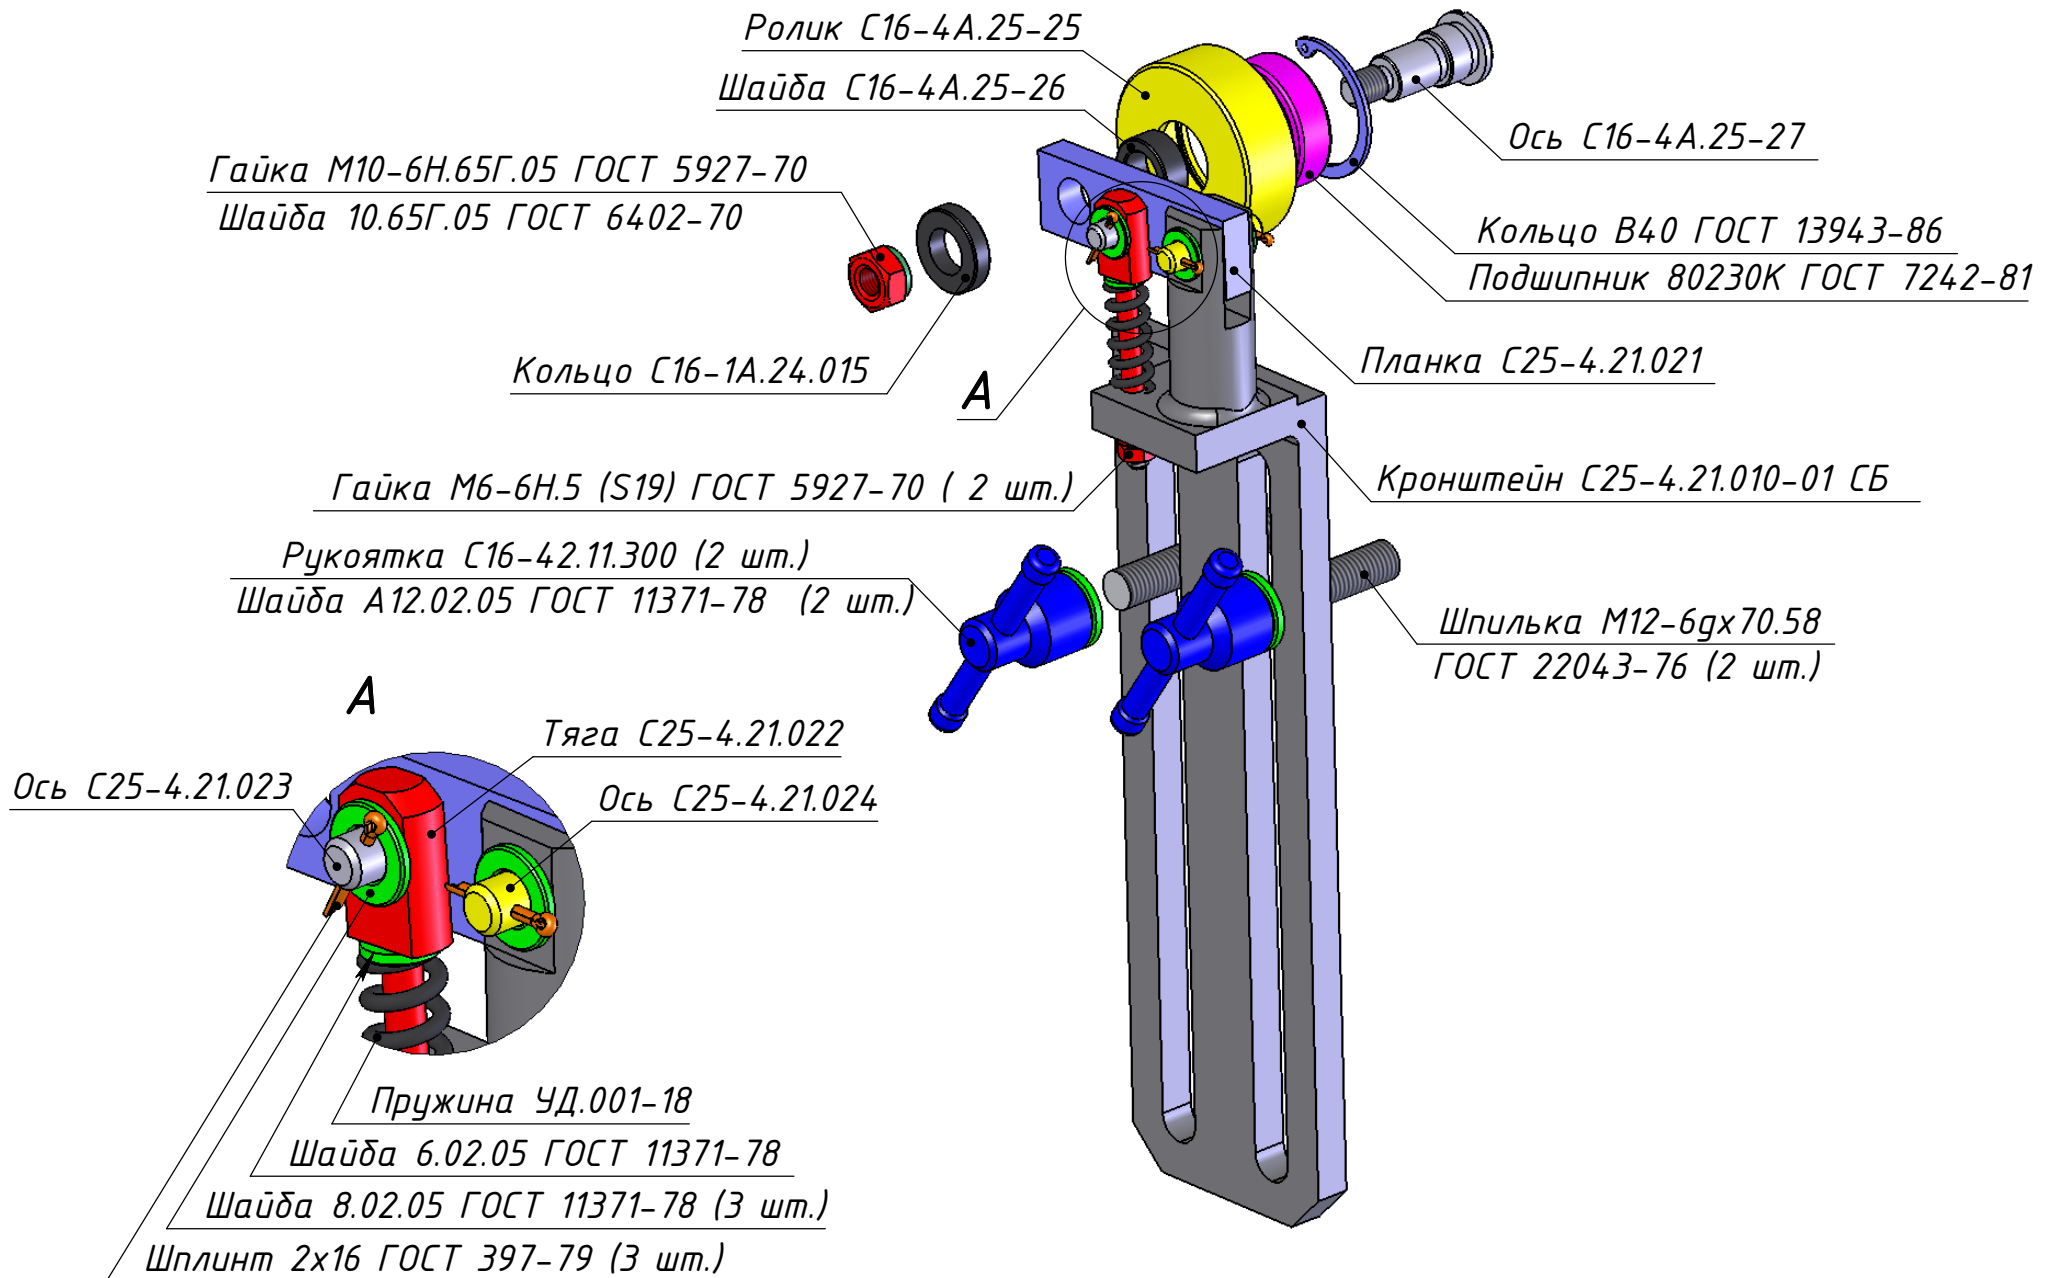

Прижим докової С25-4.21.000-01 СБ (Лист 1/2)

Прижим боковой С25-4.21.000-01 СБ (Лист 2/2)