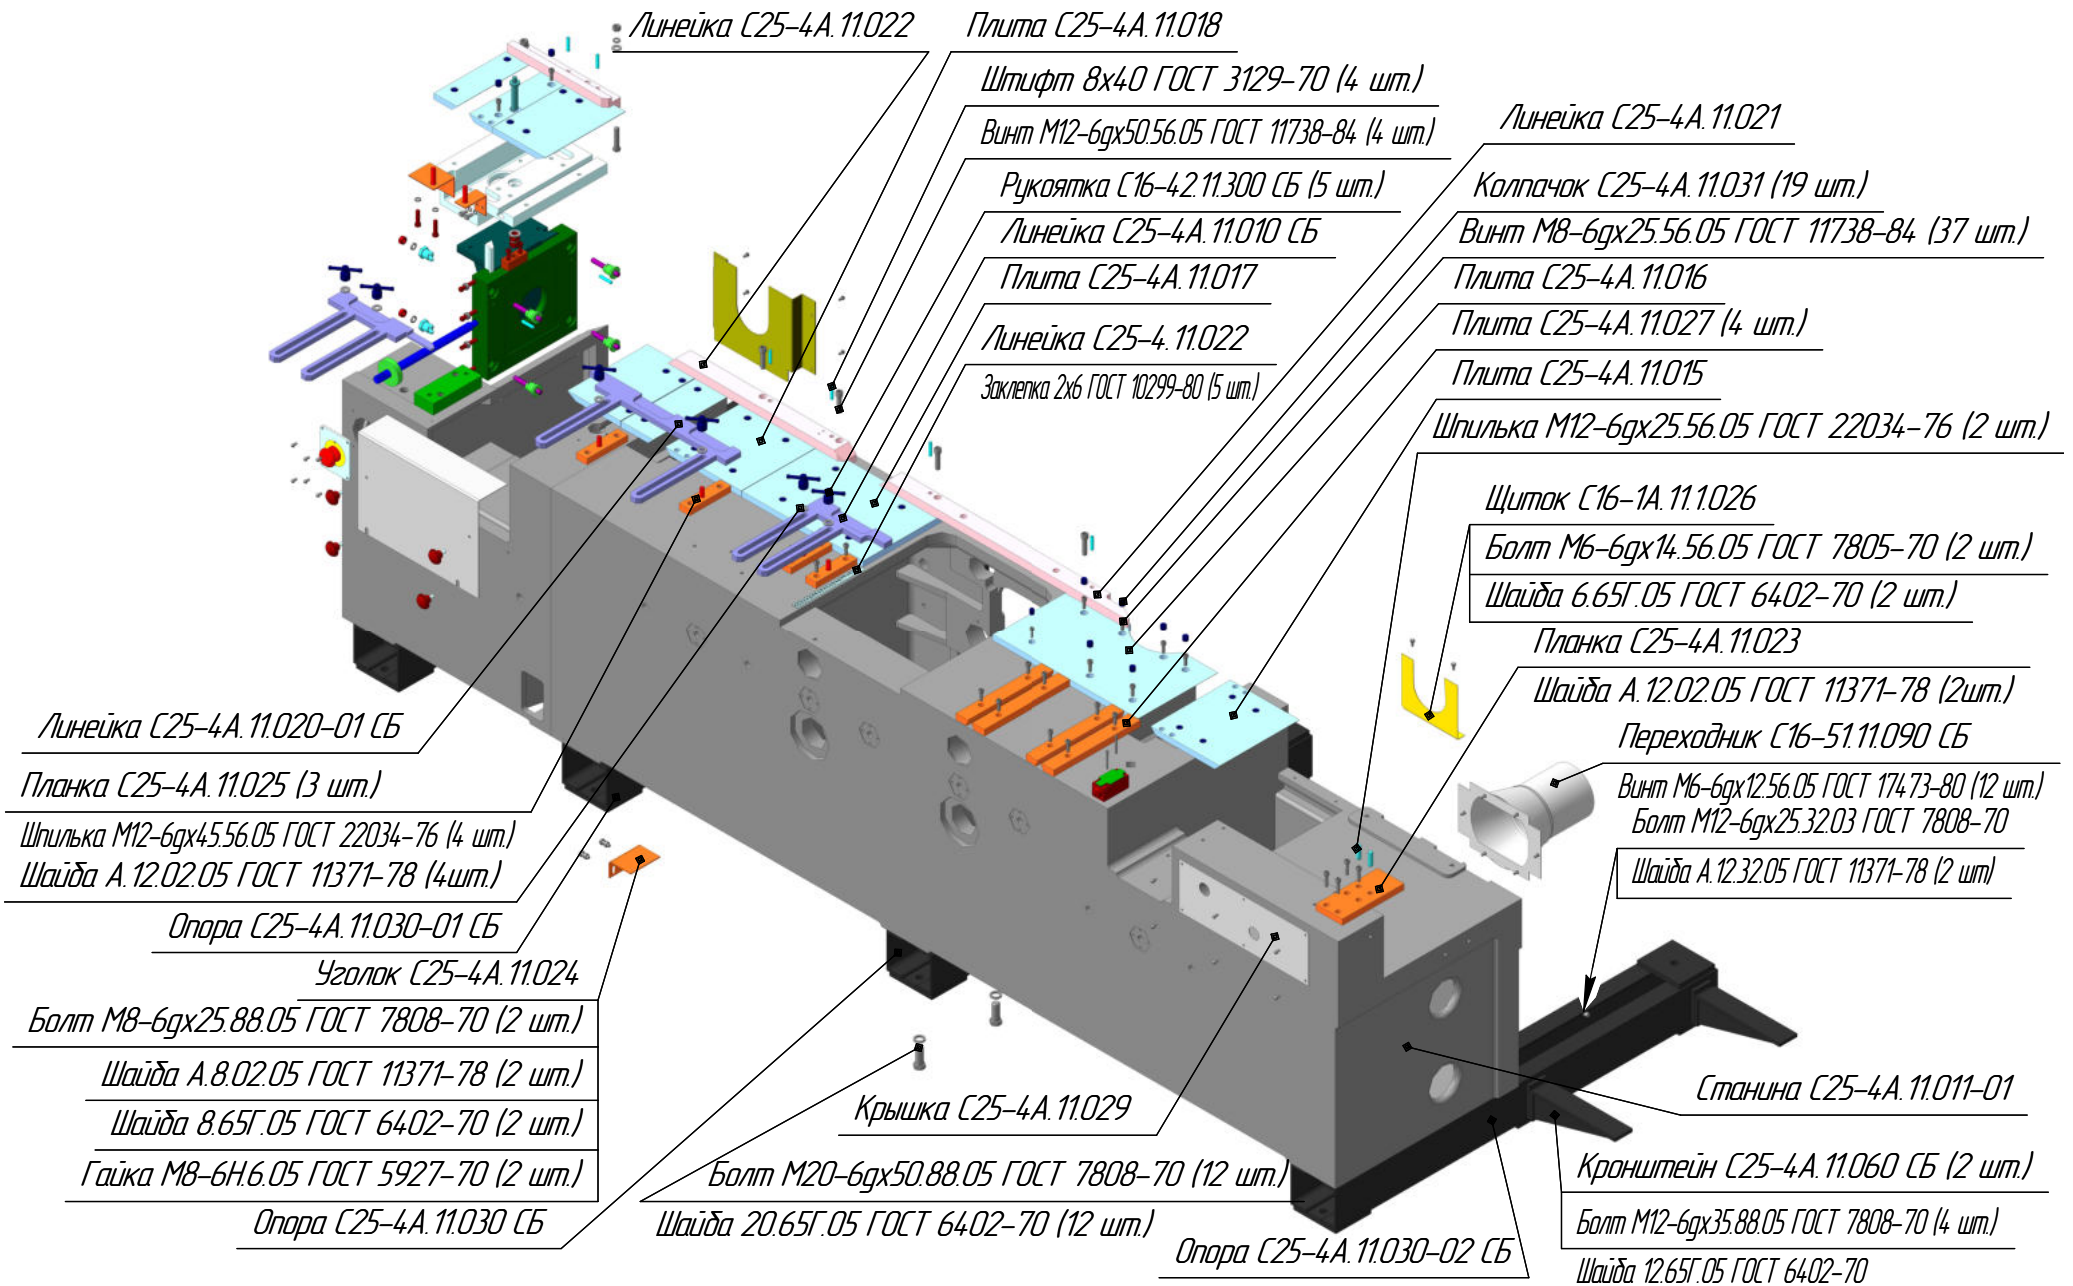

Станина станка мод. С25-5А (Лист 1/5)

Станина станка мод. С25-5А (Лист 2/5)

Станина станка мод. С25-5А (Лист 3/5)

Ограждение С25-5А.11.020 СБ (Лист 1/2)

Планка С16-3.00.015

Шуруп 1-3x13 ГОСТ 1145-80 (3 шт.)

Гайка С16-3.00.014

Ограждение С25-5А.11.020

Кнопка С25-4А.13.105 (7 шт.)

Ограждение С25-5А.11.020 СБ (Лист 2/2)

Плита С25-5А.11.100 СБ и С25-5А.11.100-01 СБ *(лист 1/2)*

Плита С25-5А.11.100 СБ и С25-5А.11.100-01 СБ (Лист 2/2)