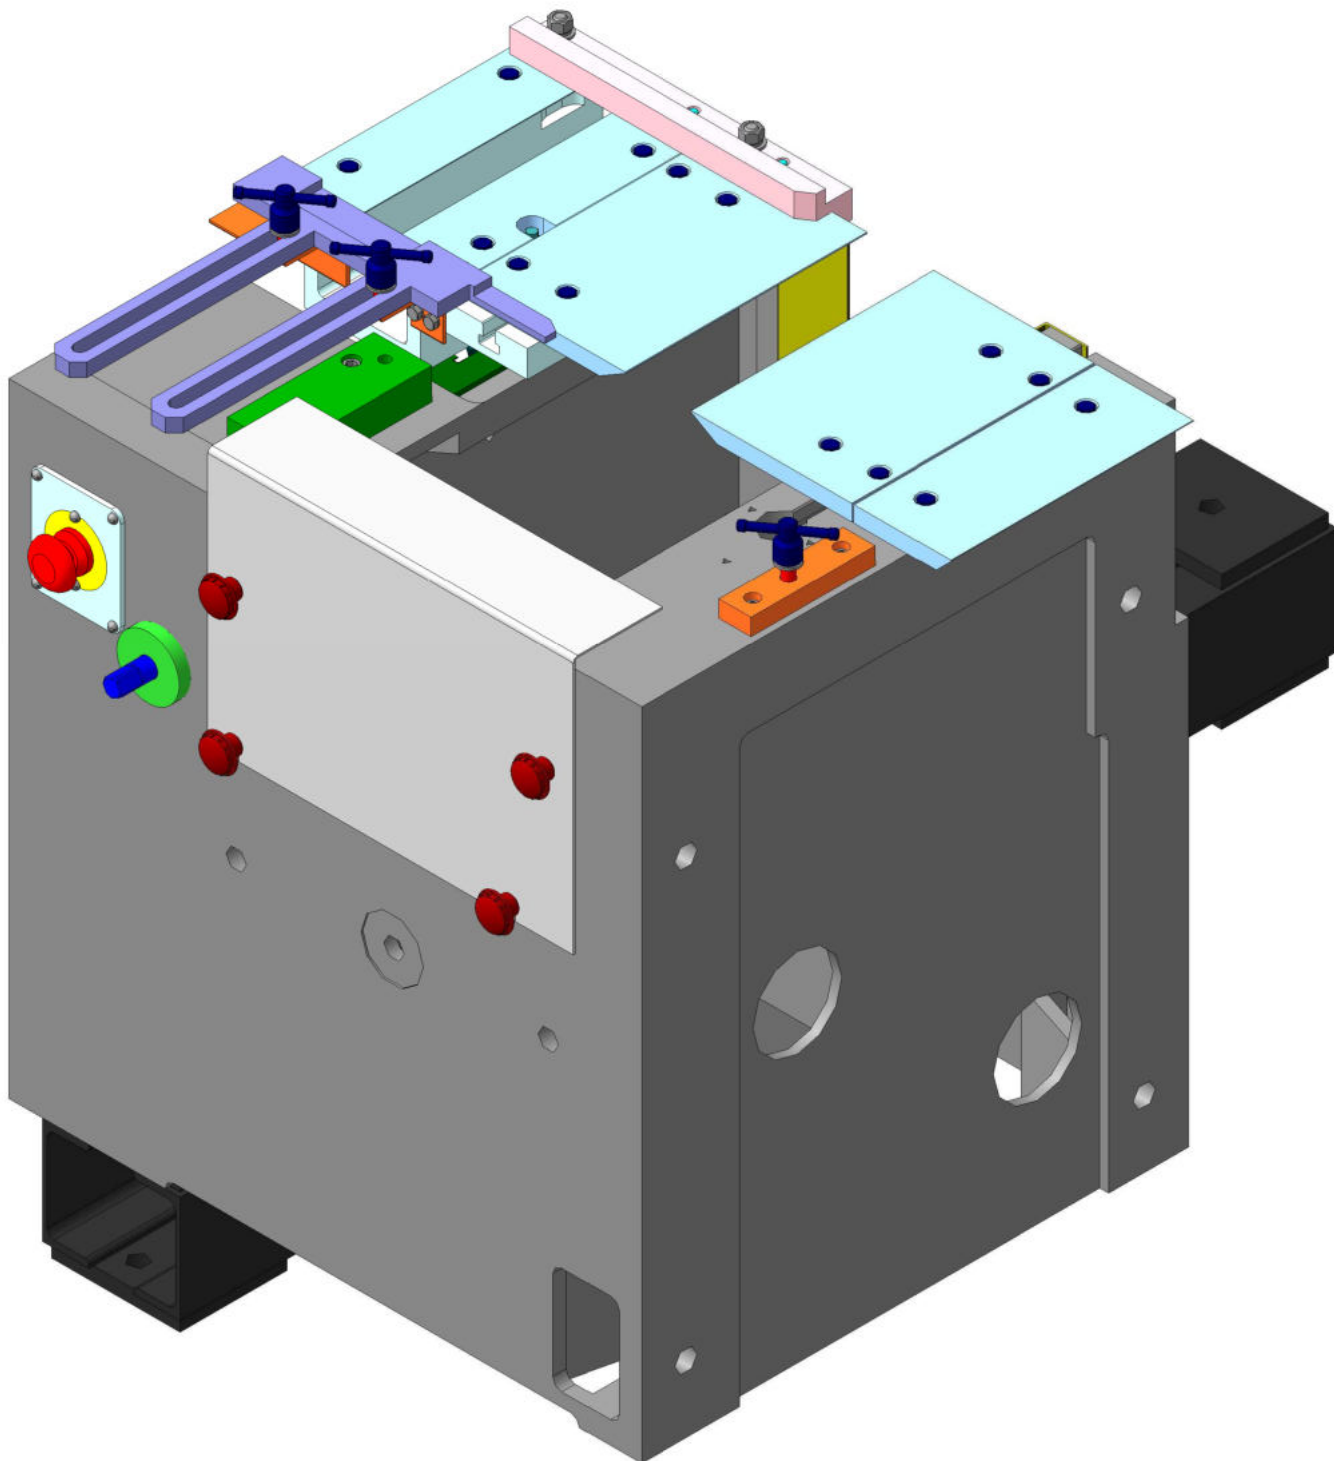

Станина станка мод. С25-5А (Лист 1/5)

Станина станка мод. С25-5А (Лист 2/5)

Станина станка мод. С25-5А (Лист 3/5)

Ограждение С25-5А.11.020 СБ (Лист 1/2)

Планка С16-3.00.015

Шуруп 1-3x13 ГОСТ 1145-80 (3 шт.)

Гайка С16-3.00.014

Ограждение С25-5А.11.020

Кнопка С25-4А.13.105 (7 шт.)

Ограждение С25-5А.11.020 СБ (Лист 2/2)

Плита С25-5А.11.100 СБ и С25-5А.11.100-01 СБ *(лист 1/2)*

Плита С25-5А.11.100 СБ и С25-5А.11.100-01 СБ (Лист 2/2)