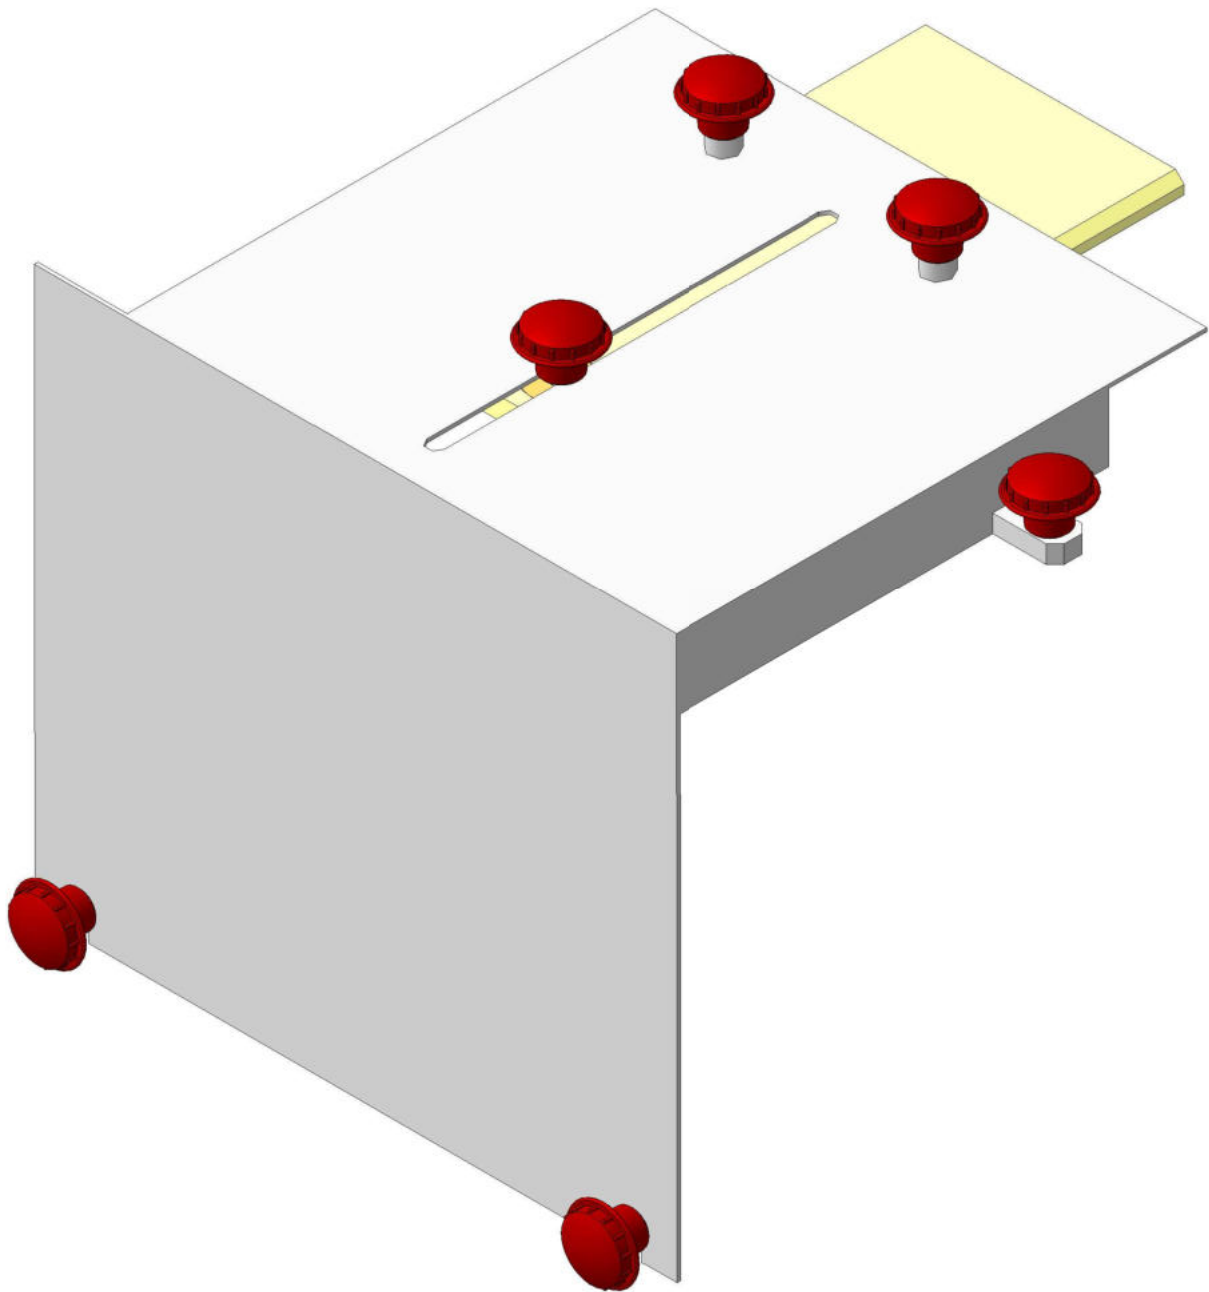

Станина станка мод. С25-5А (Лист 1/5)

Станина станка мод. С25-5А (Лист 2/5)

Станина станка мод. С25-5А (Лист 3/5)

Ограждение С25-5А.11.020 СБ (Лист 1/2)

Планка С16-3.00.015

Шуруп 1-3x13 ГОСТ 1145-80 (3 шт.)

Гайка С16-3.00.014

Ограждение С25-5А.11.020

Кнопка С25-4А.13.105 (7 шт.)

Ограждение С25-5А.11.020 СБ (Лист 2/2)

Плита С25-5А.11.100 СБ и С25-5А.11.100-01 СБ *(лист 1/2)*

Плита С25-5А.11.100 СБ и С25-5А.11.100-01 СБ (Лист 2/2)