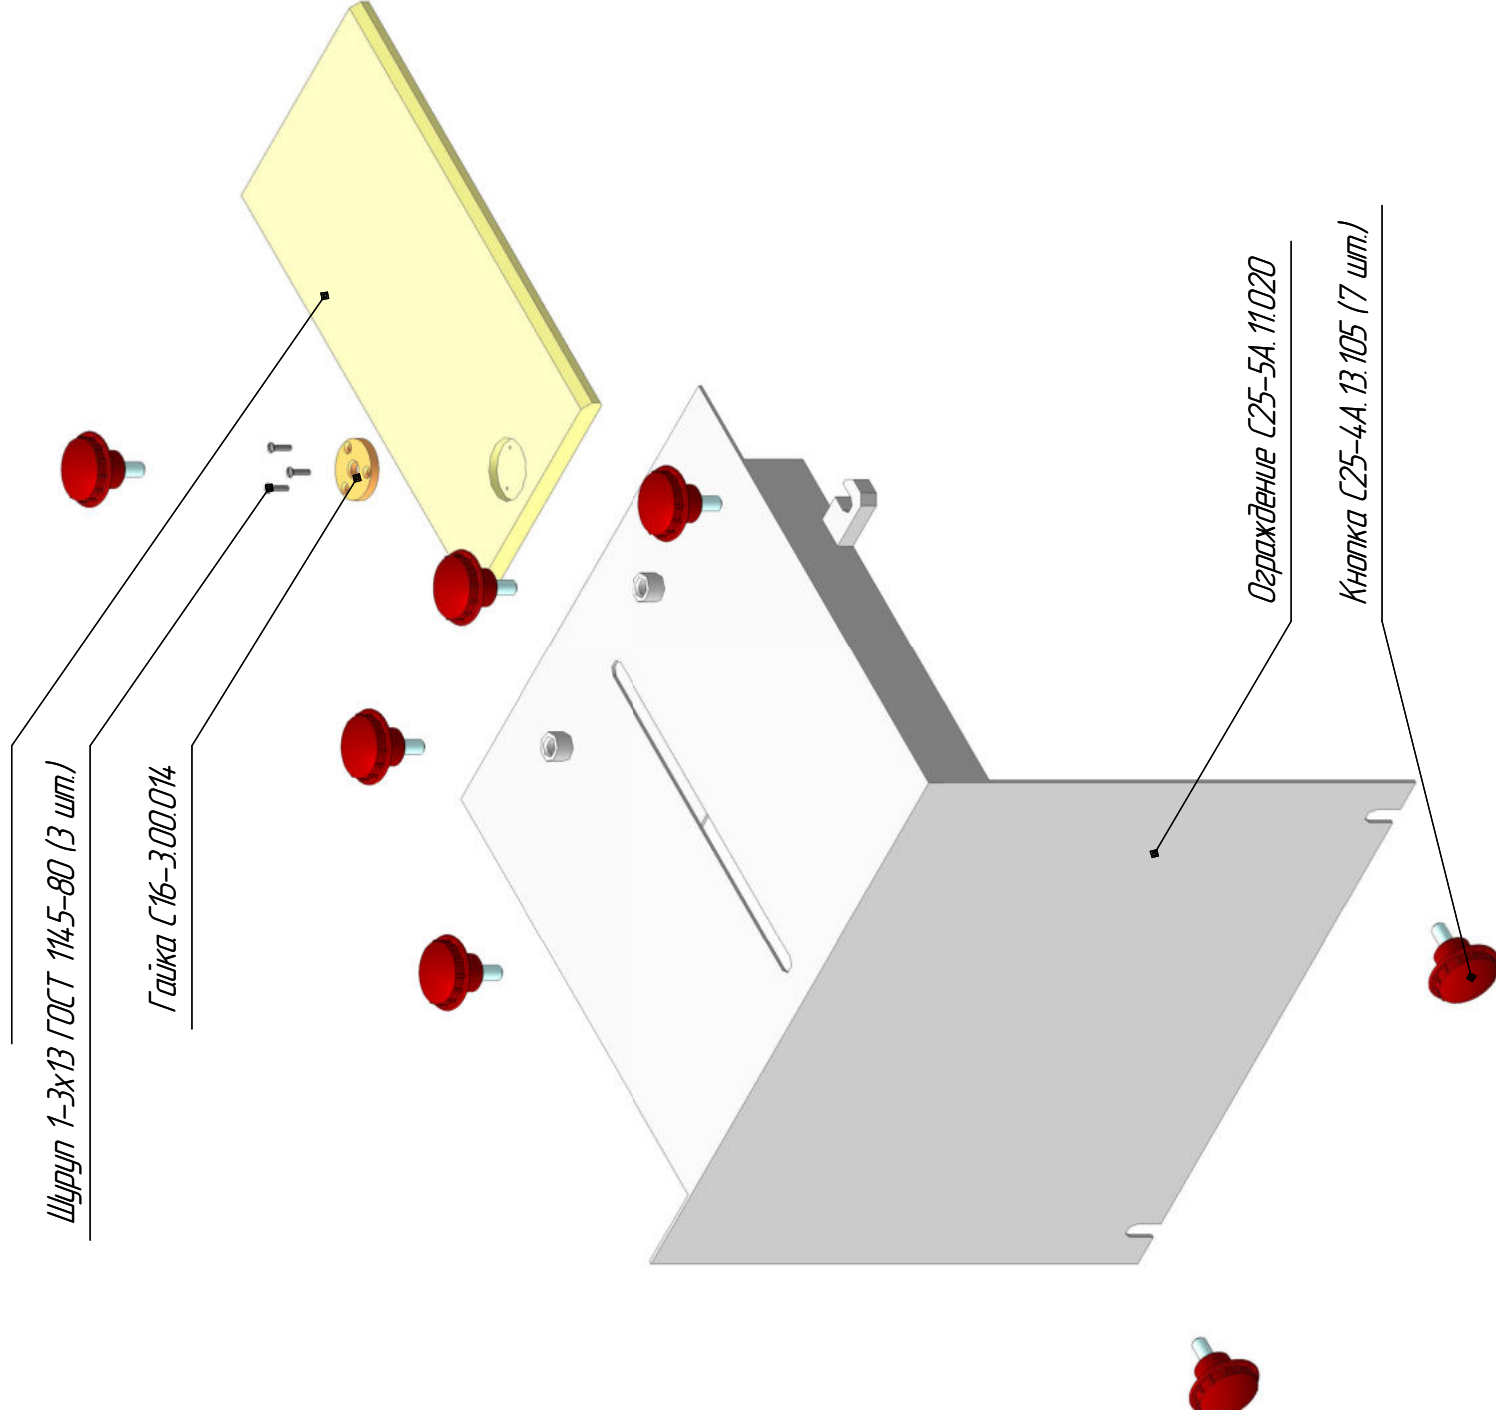

Станина станка мод. С25-5А (Лист 1/5)

Станина станка мод. С25-5А (Лист 2/5)

Станина станка мод. С25-5А (Лист 3/5)

Ограждение С25-5А.11.020 СБ (Лист 1/2)

Планка С16-3.00.015

Шуруп 1-3x13 ГОСТ 1145-80 (3 шт.)

Гайка С16-3.00.014

Ограждение С25-5А.11.020

Кнопка С25-4А.13.105 (7 шт.)

Ограждение С25-5А.11.020 СБ (Лист 2/2)

Плита С25-5А.11.100 СБ и С25-5А.11.100-01 СБ *(лист 1/2)*

Плита С25-5А.11.100 СБ и С25-5А.11.100-01 СБ (Лист 2/2)