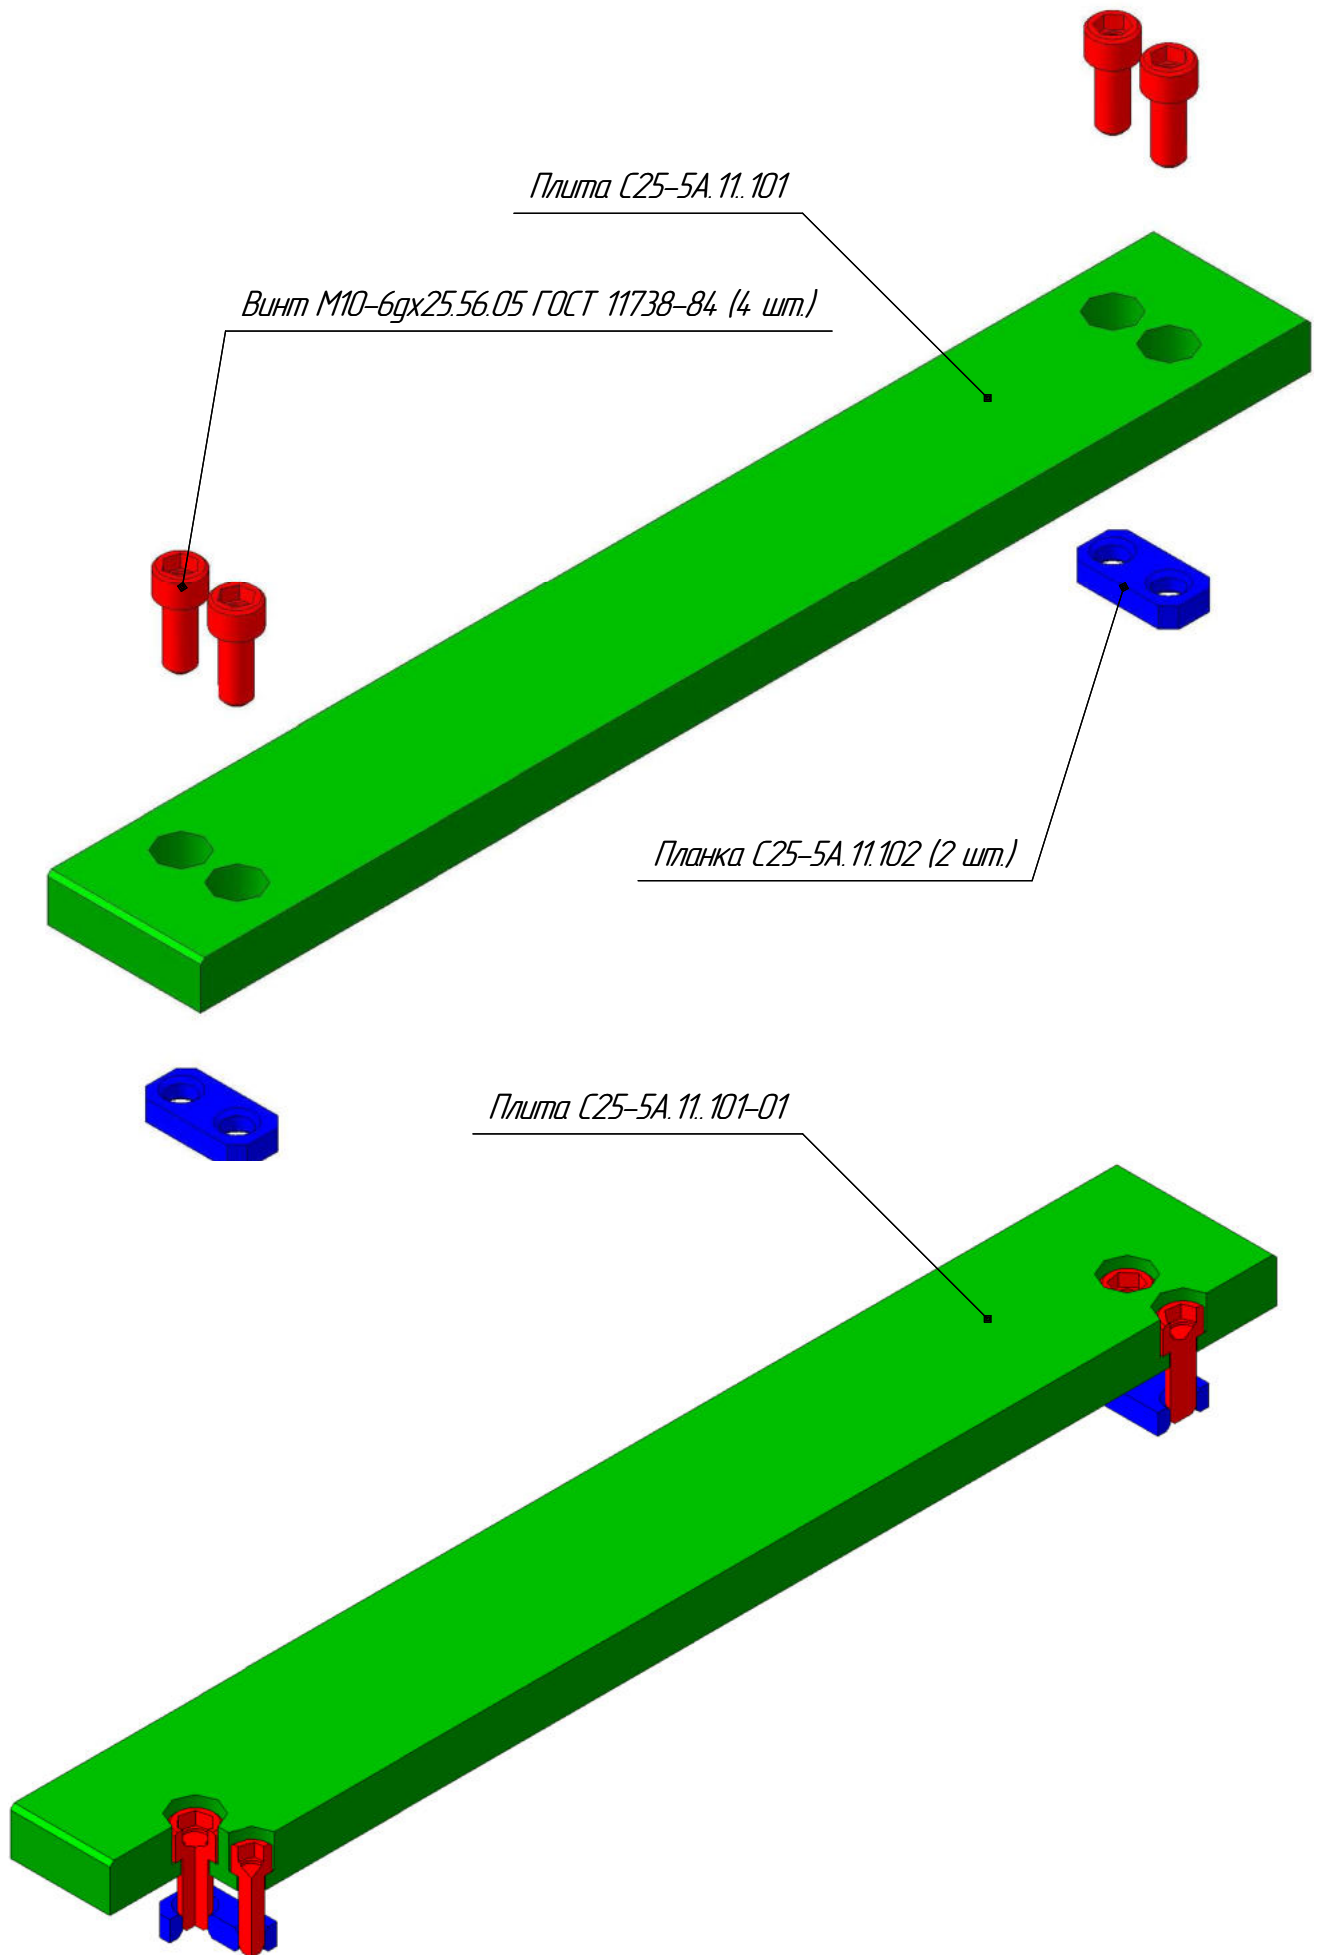

Станина станка мод. С25-5А (Лист 1/5)

Станина станка мод. С25-5А (Лист 2/5)

Станина станка мод. С25-5А (Лист 3/5)

Ограждение С25-5А.11.020 СБ (Лист 1/2)

Планка С16-3.00.015

Шуруп 1-3x13 ГОСТ 1145-80 (3 шт.)

Гайка С16-3.00.014

Ограждение С25-5А.11.020

Кнопка С25-4А.13.105 (7 шт.)

Ограждение С25-5А.11.020 СБ (Лист 2/2)

Плита С25-5А.11.100 СБ и С25-5А.11.100-01 СБ *(лист 1/2)*

Плита С25-5А.11.100 СБ и С25-5А.11.100-01 СБ (Лист 2/2)