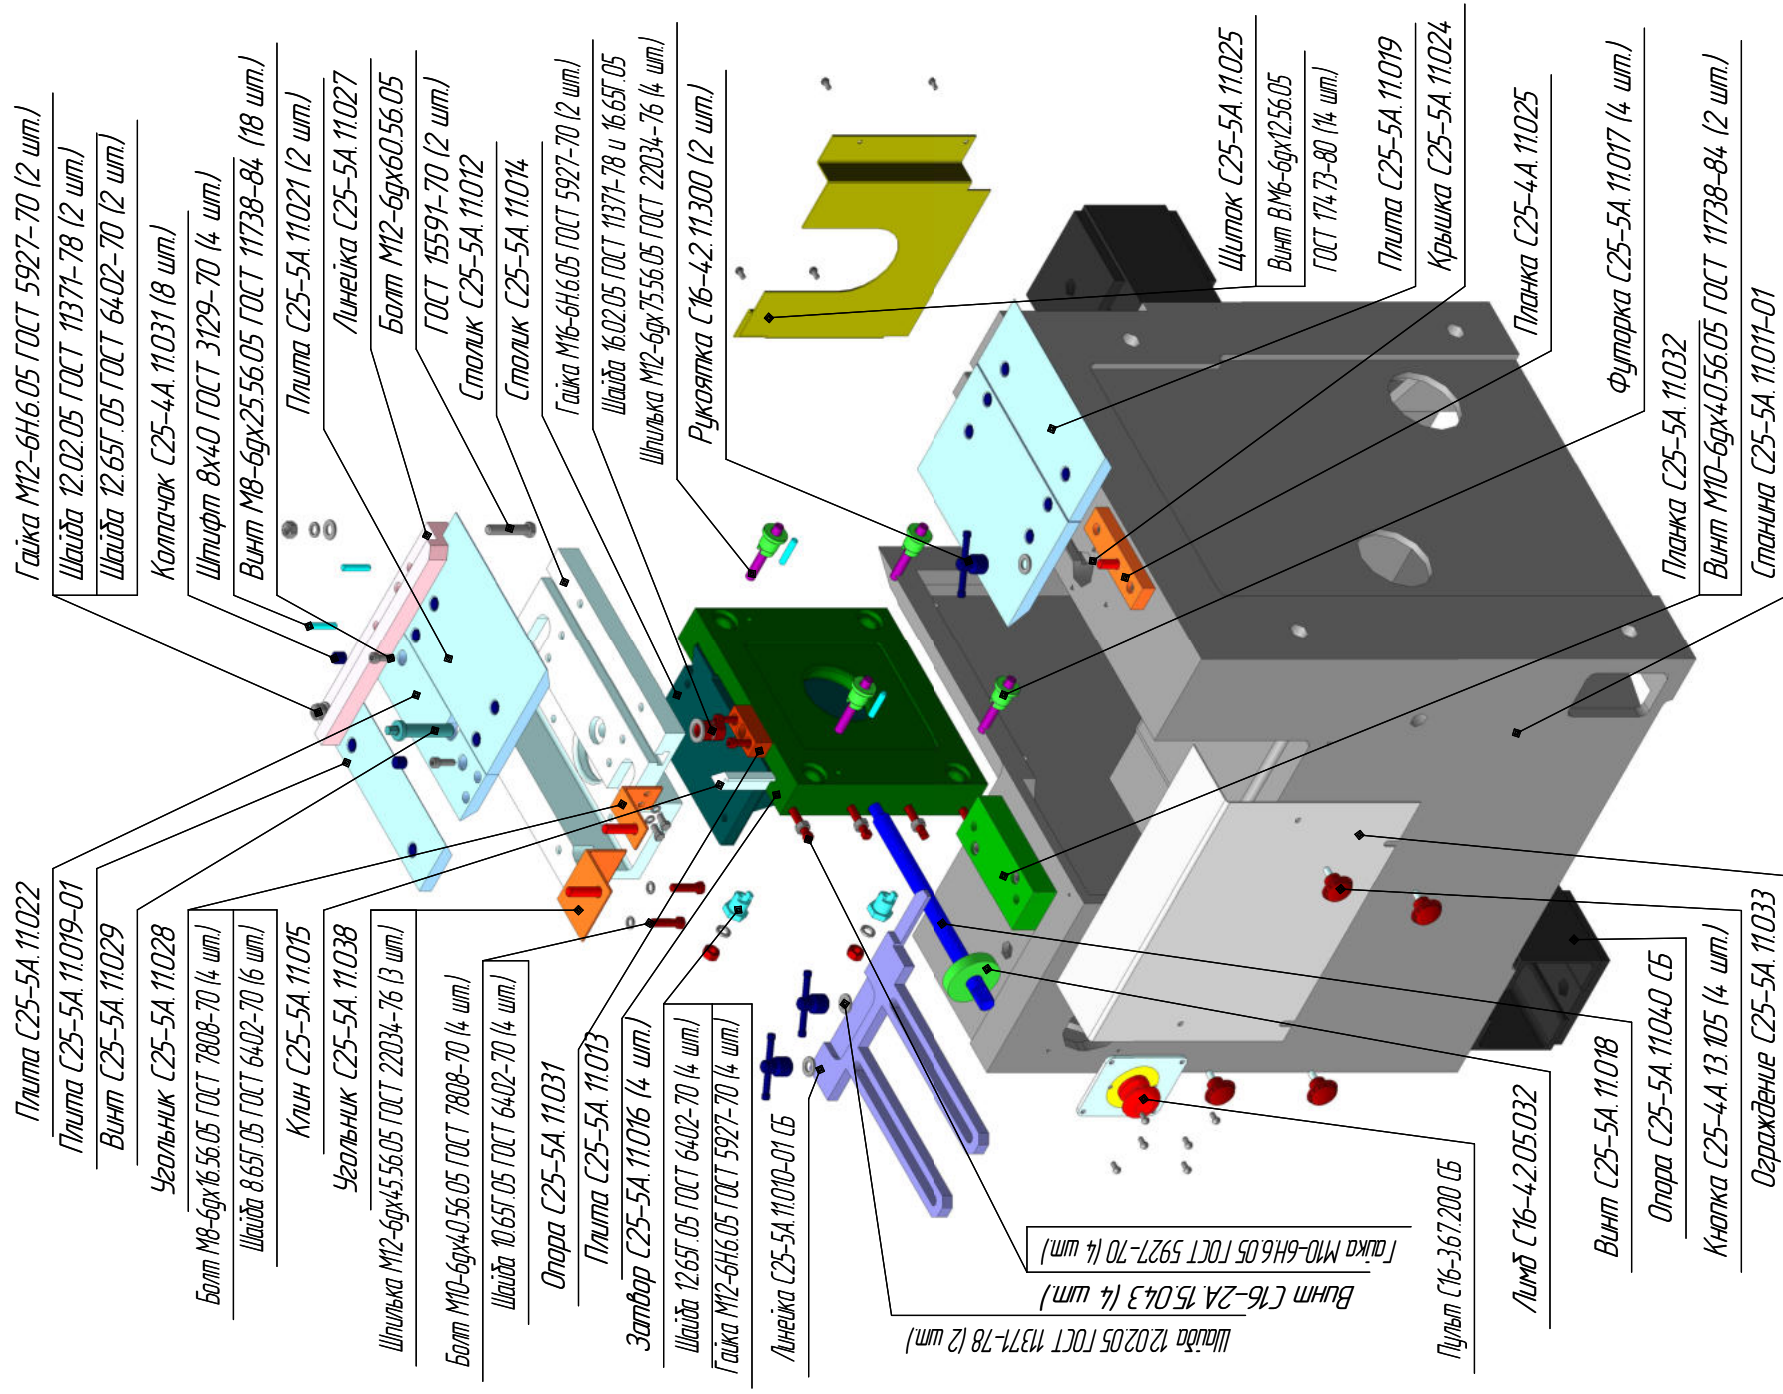

Станина станка мод. С25-5А (Лист 1/5)

Станина станка мод. С25-5А (Лист 2/5)

Станина станка мод. С25-5А (Лист 3/5)

Ограждение С25-5А.11.020 СБ (Лист 1/2)

Планка С16-3.00.015

Шуруп 1-3x13 ГОСТ 1145-80 (3 шт.)

Гайка С16-3.00.014

Ограждение С25-5А.11.020

Кнопка С25-4А.13.105 (7 шт.)

Ограждение С25-5А.11.020 СБ (Лист 2/2)

Плита С25-5А.11.100 СБ и С25-5А.11.100-01 СБ *(лист 1/2)*

Плита С25-5А.11.100 СБ и С25-5А.11.100-01 СБ (Лист 2/2)