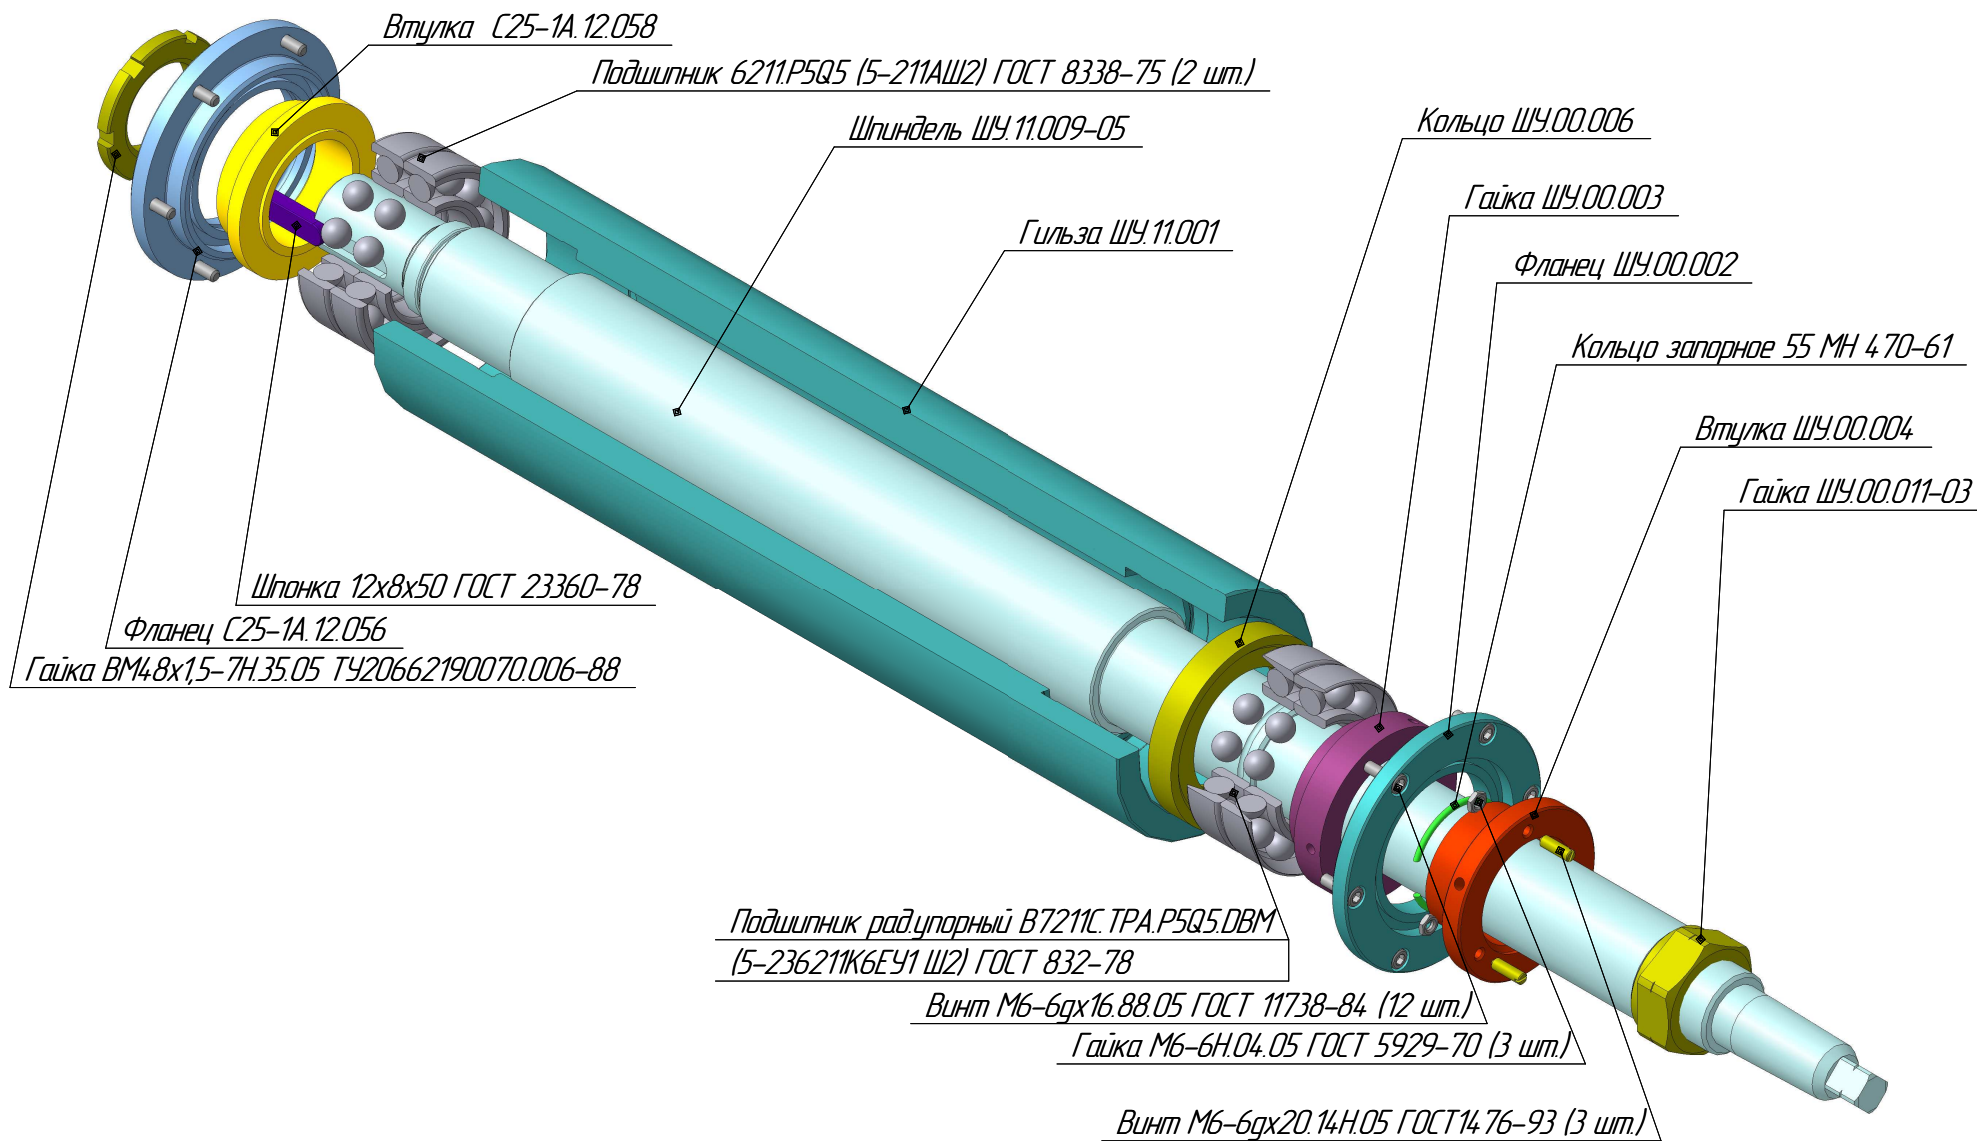

Суппорт нижний С25-4А.12.1.000 СБ (лист 1/7)

Суппорт нижний С25-4А.12.1.000 СБ (лист 2/7)

Суппорт нижний С25-4А.12.1.000 (лист 3/7)

Опора дополнительная С25-4А.12.500 СБ (лист 4/7)

Опора дополнительная С25-4А.12.500 СБ (лист 5/7)

Шпиндель ШУ.11.000-05 СБ *(лист 6/7)*

Шпиндель ШУ.11.000-05 СБ (лист 7/7)