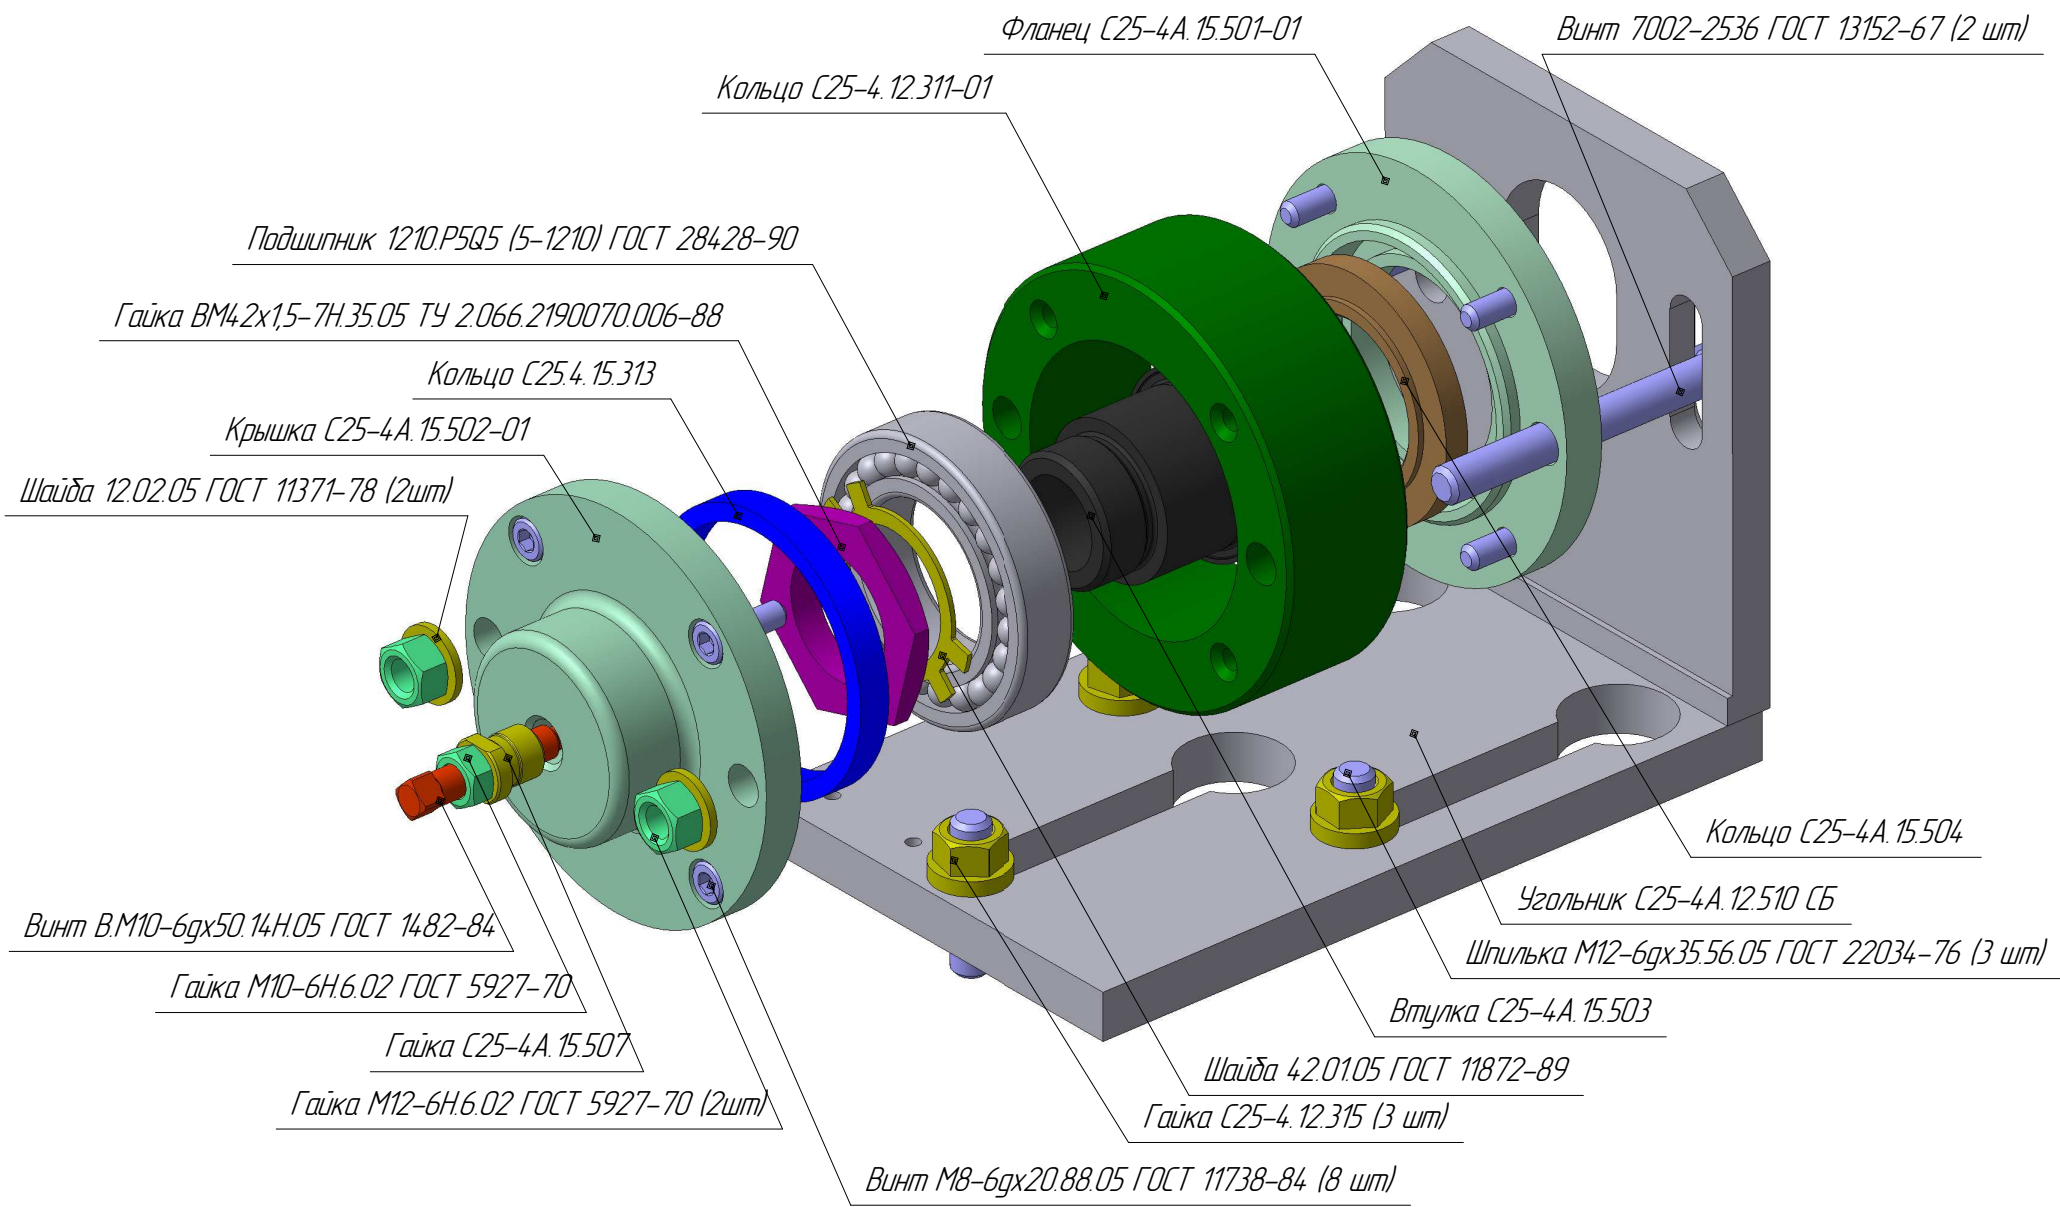

Суппорт нижний С25-4А.12.1.000 СБ (лист 1/7)

Суппорт нижний С25-4А.12.1.000 СБ (лист 2/7)

Суппорт нижний С25-4А.12.1.000 (лист 3/7)

Опора дополнительная С25-4А.12.500 СБ (лист 4/7)

Опора дополнительная С25-4А.12.500 СБ (лист 5/7)

Шпиндель ШУ.11.000-05 СБ *(лист 6/7)*

Шпиндель ШУ.11.000-05 СБ (лист 7/7)