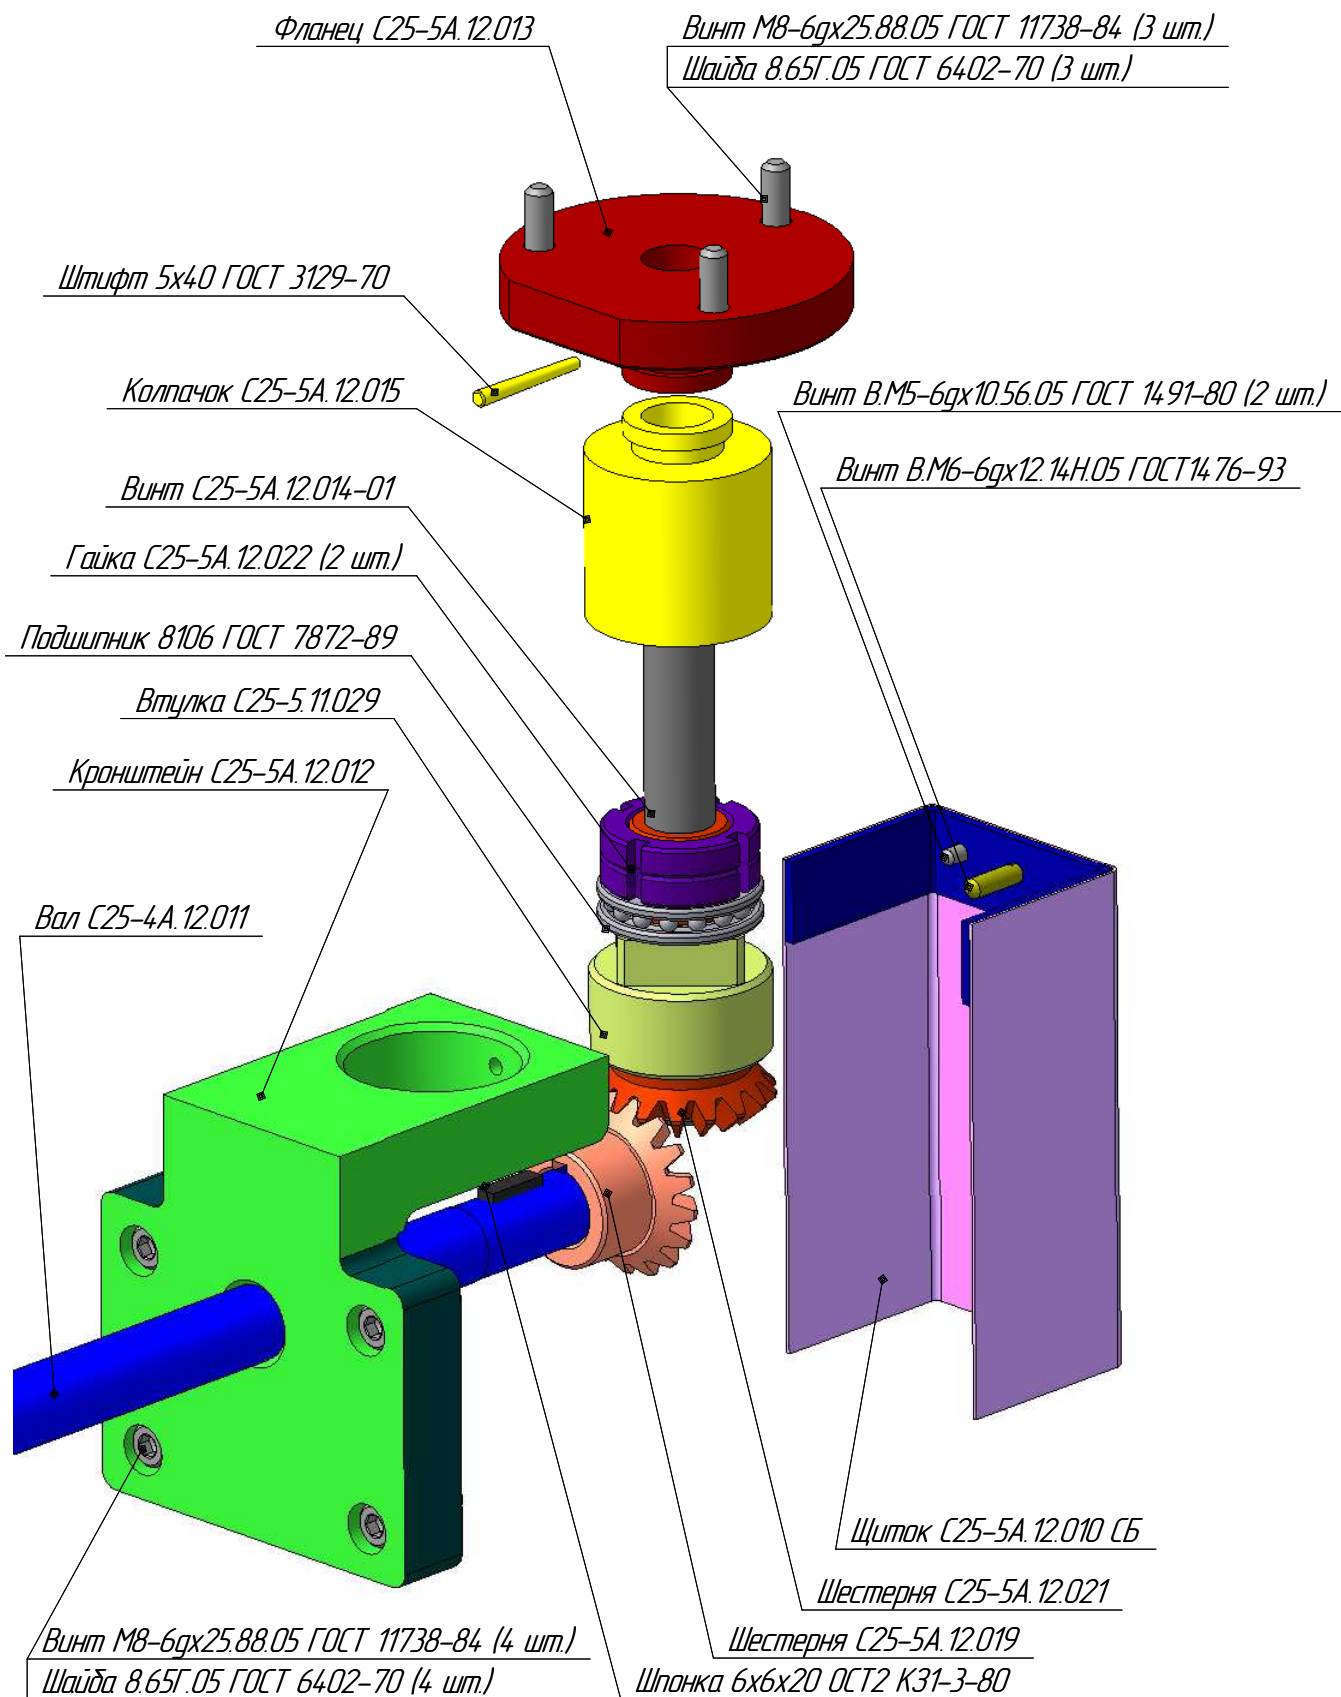

Суппорт нижний С25-4А.12.1.000 СБ (лист 1/7)

Суппорт нижний С25-4А.12.1.000 СБ (лист 2/7)

Суппорт нижний С25-4А.12.1.000 (лист 3/7)

Опора дополнительная С25-4А.12.500 СБ (лист 4/7)

Опора дополнительная С25-4А.12.500 СБ (лист 5/7)

Шпиндель ШУ.11.000-05 СБ *(лист 6/7)*

Шпиндель ШУ.11.000-05 СБ (лист 7/7)