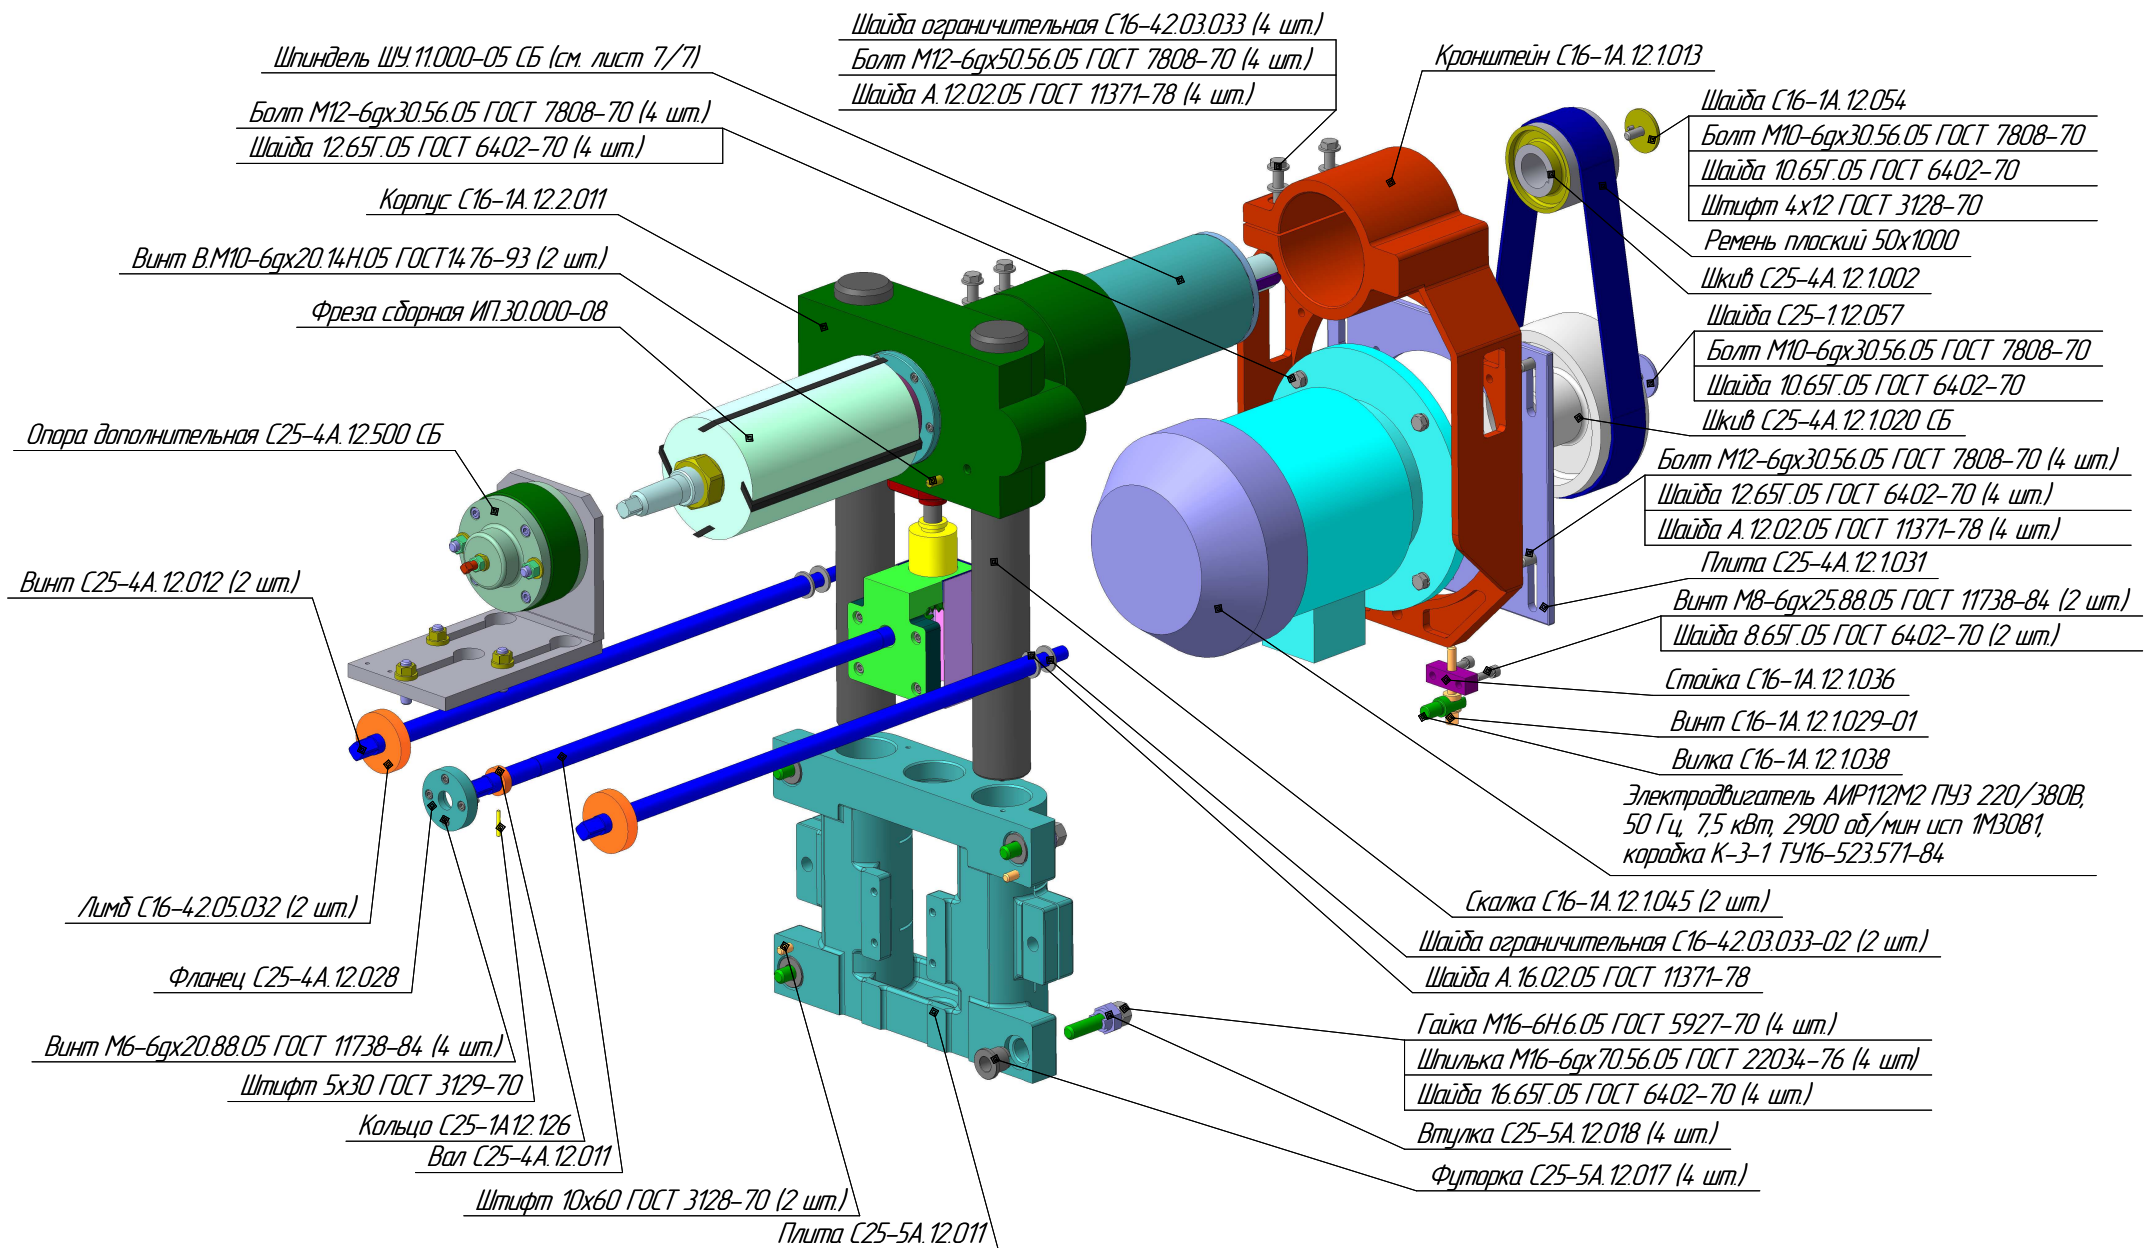

Суппорт нижний С25-4А.12.1.000 СБ (лист 1/7)

Суппорт нижний С25-4А.12.1.000 СБ (лист 2/7)

Суппорт нижний С25-4А.12.1.000 (лист 3/7)

Опора дополнительная С25-4А.12.500 СБ (лист 4/7)

Опора дополнительная С25-4А.12.500 СБ (лист 5/7)

Шпиндель ШУ.11.000-05 СБ *(лист 6/7)*

Шпиндель ШУ.11.000-05 СБ (лист 7/7)