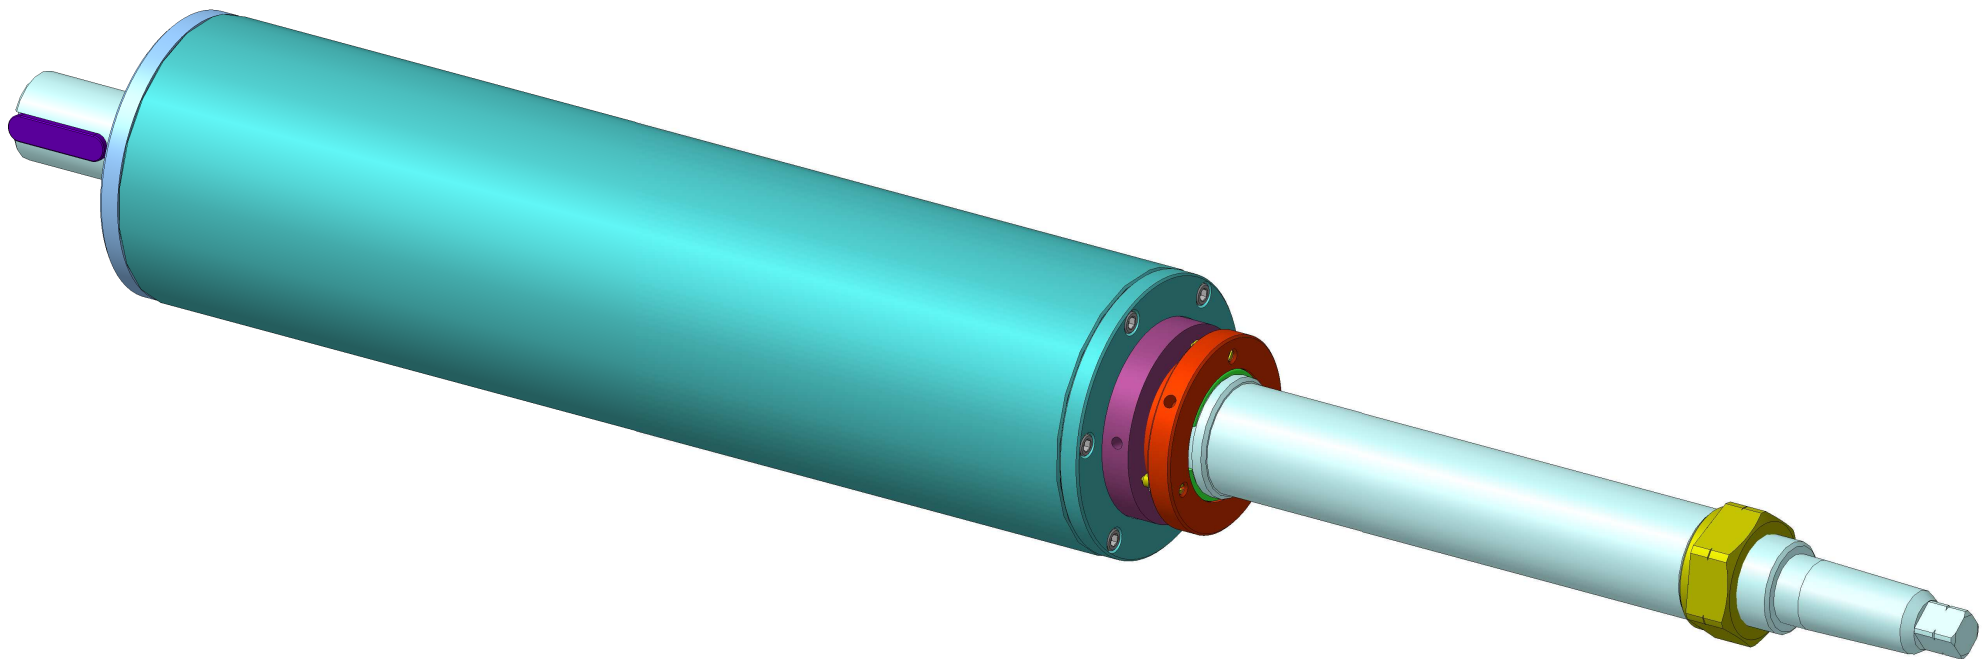

Суппорт нижний С25-4А.12.1.000 СБ (лист 1/7)

Суппорт нижний С25-4А.12.1.000 СБ (лист 2/7)

Суппорт нижний С25-4А.12.1.000 (лист 3/7)

Опора дополнительная С25-4А.12.500 СБ (лист 4/7)

Опора дополнительная С25-4А.12.500 СБ (лист 5/7)

Шпиндель ШУ.11.000-05 СБ *(лист 6/7)*

Шпиндель ШУ.11.000-05 СБ (лист 7/7)