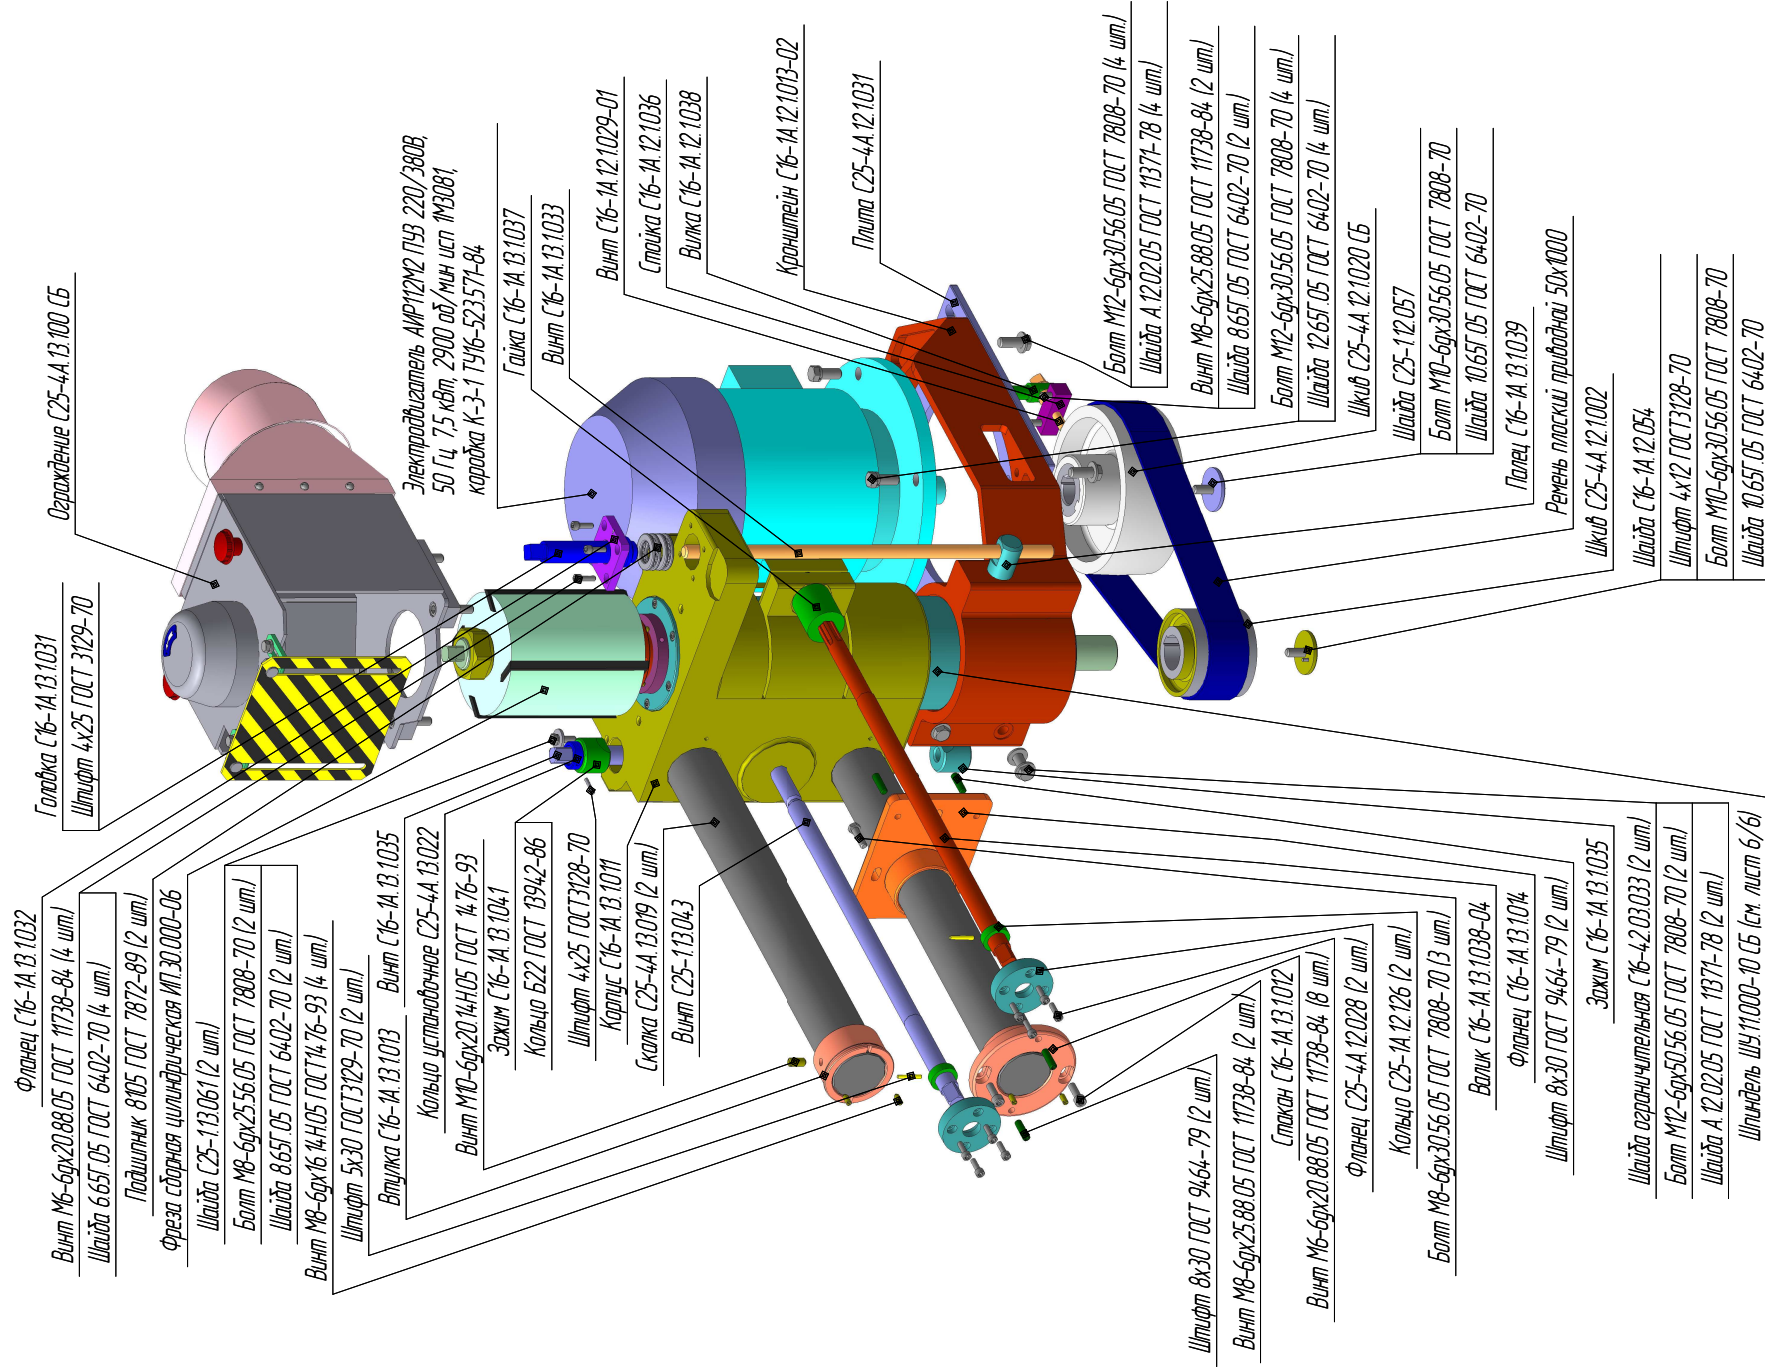

Суппорт правый С25-4А.13.000-01 СБ (лист 1/6)

Ограждение С25-4А.13.100 СБ *(лист 3/6)*

Ограждение С25-4А.13.100 СБ (лист 4/6)

Шпиндель ШУ.11.000-10 СБ *(лист 5/6)*

Шпиндель ШУ.11.000-10 СБ (лист 6/6)