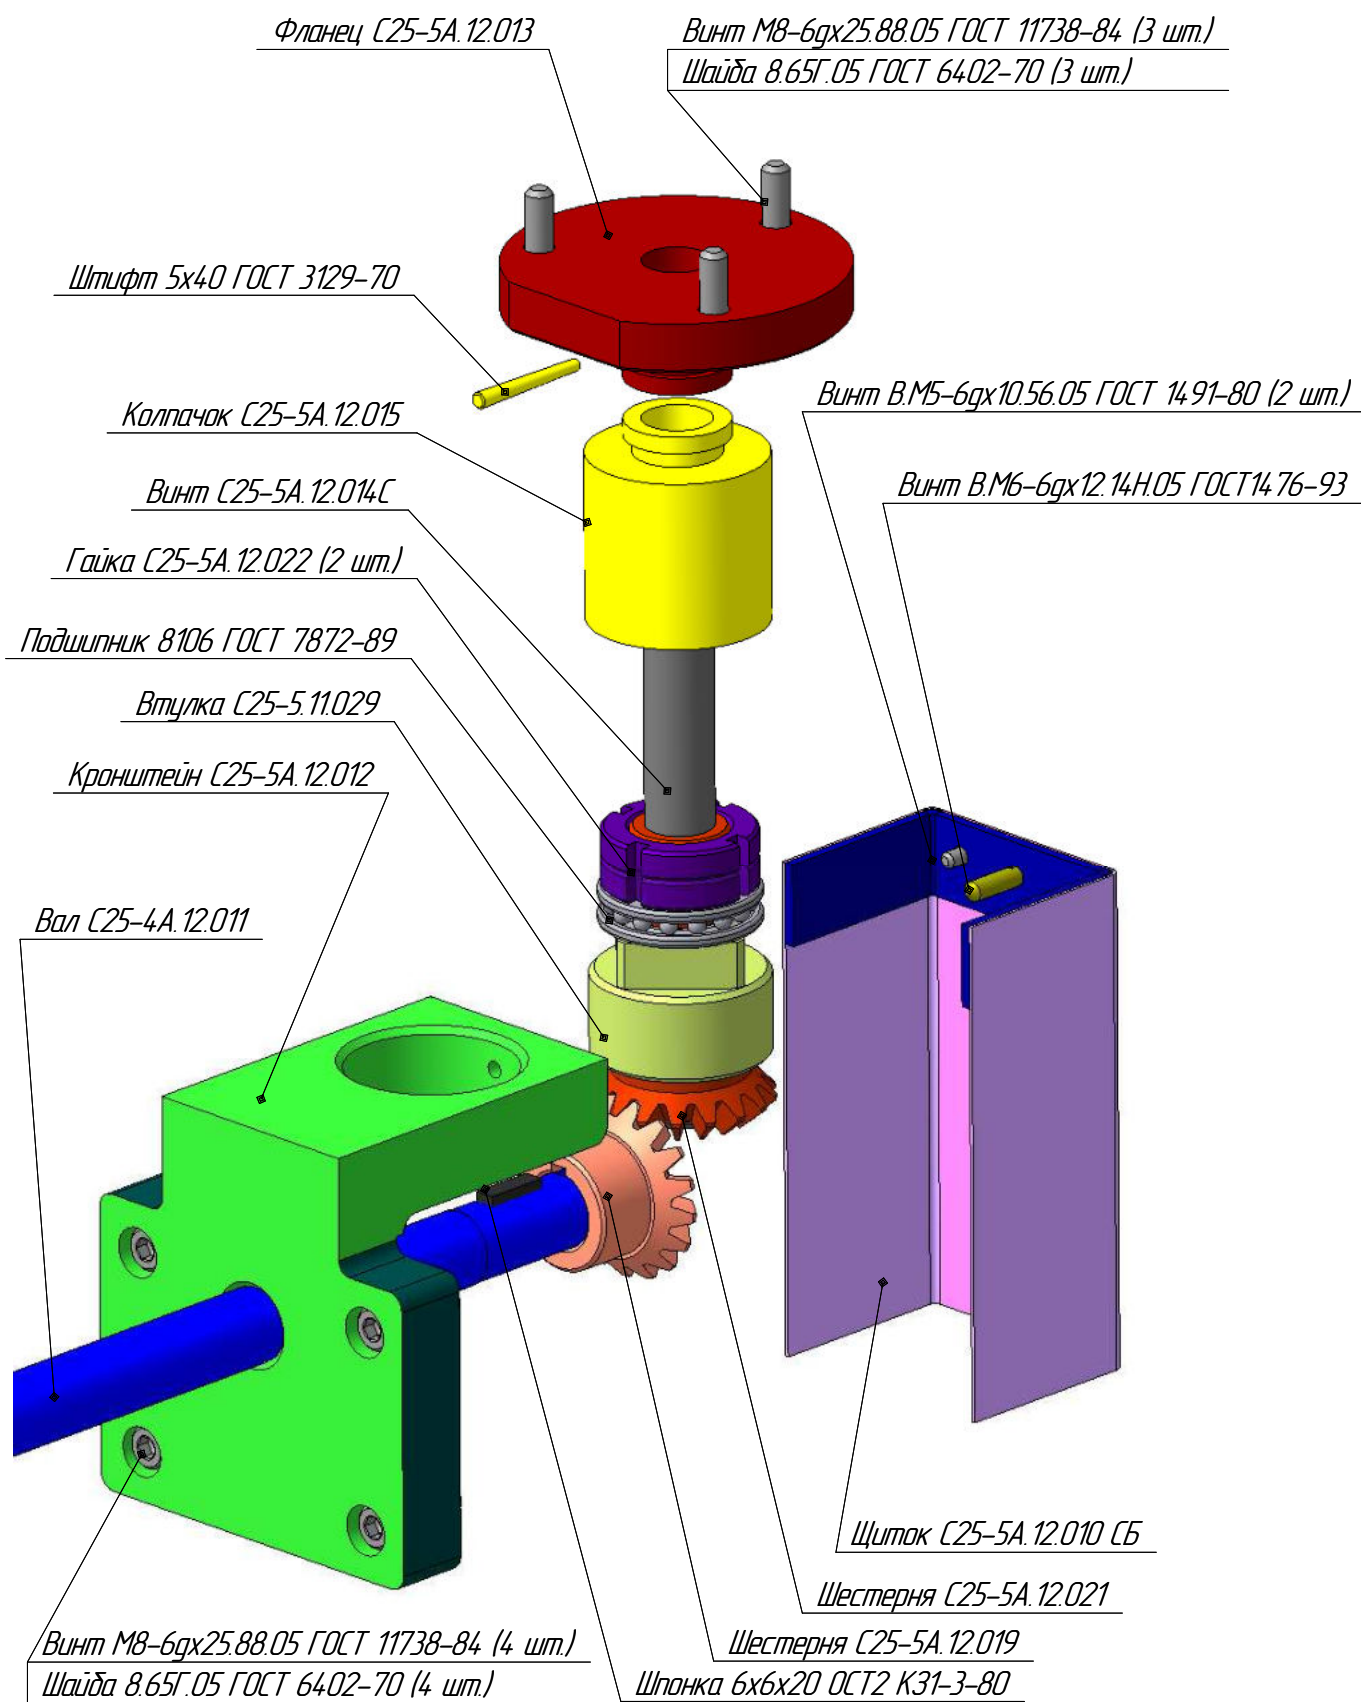

Суппорт верхний С25-4А.15.1.000-01 СБ (лист 1/13)

Ограждение С25-4А.15.200 СБ (лист 4/13)

Опора дополнительная С25-4А.15.500-02 СБ (лист 6/13)

Прижим передний С25-4А.15.1.300 СБ (лист 8/13)

Прижим передний С25-4А.15.1300 СБ (лист 9/13)

Прижим С25-61.15.300 СБ (лист 10/13)

Шпиндель ШУ.11.000-04 СБ *(лист 12/13)*